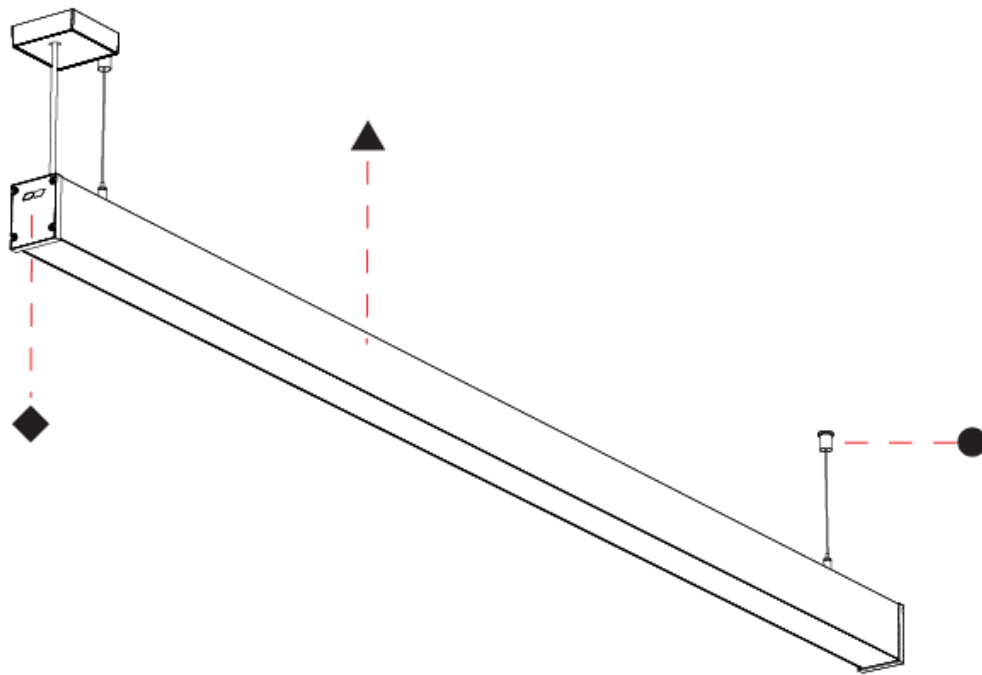

SLIDER STRAIGHT IP54 SUSPENSION

A300931-

PROJECT _____

TYPE _____

SPECIFIER _____

QUANTITY _____

DATE _____

A